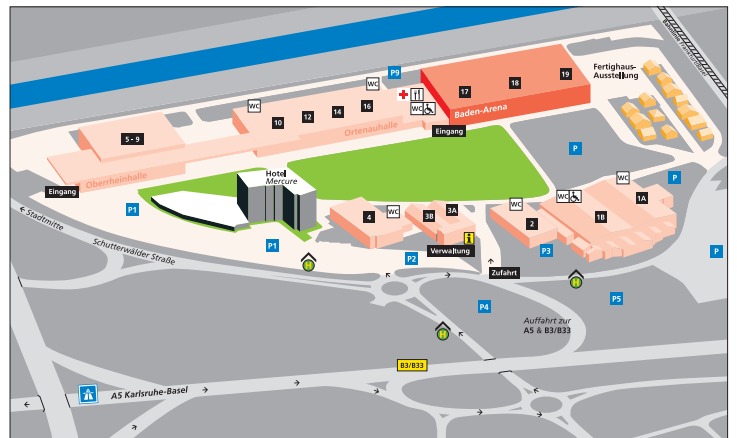

III Sport

Tribüne I max. 1.980 Sitzplätze
Tribüne II max. 1.200 Sitzplätze

ALLGEMEINE DATEN

Die Baden-Arena mit ihren über 5.800 qm Bruttounutzfläche schafft perfekte Voraussetzungen für Veranstaltungen aller Art ob Popkonzert, Fernsehproduktion, Großevent, Ausstellung oder Firmenmeeting. Konstruktion und Funktion der Halle sind auf wirtschaftliche Messelogistik und Flexibilität bei der Vermietung der

Räumlichkeiten ausgelegt. Die Messehalle – auch in Verbindung mit der modernisierten Ortenauhalle - bietet Ihnen den Spielraum für individuelle Konzepte. Über das Foyer können beide Hallen – die Baden-Arena und die Ortenauhalle – gemeinsam genutzt werden. Damit stehen über 10.000 qm Hallenfläche „unter einem Dach“ zur Verfügung. III

ZAHLEN UND FAKTEN

Länge	100 m
Breite	58 m
Lichte Höhe	11 m
Bruttounutzfläche	5.800 qm
Kapazität unbestuhlt	9.600 Plätze
Kapazität	
Reihenbestuhlung	7.200 Plätze
Parlamentbestuhlung	3.500 Plätze
Bankettbestuhlung (Reihenbetischung)	4.000 Plätze
Bankettbestuhlung (runde Tische)	2.800 Plätze
Kapazität Tribüne	1.998 Plätze
Bodenbelastbarkeit	1,5 t/qm
Hängepunkte	600 kg/Punkt
Standard-Beleuchtungsstärke	500 Lux
Vollverdunkelung	permanent
Hallenabtrennung	ja
Spartenkanäle	ja
LKW-Zufahrt	ja

Vorhandene mobile Tribünen – Gesamtkapazität 3.198 Plätze

Beide Tribünen sind mobil, der Aufbau ist variabel.

Tribüne I	1998 Gesamtsitzplätze
	1498 komfortable Sitzplätze Polster grau
	500 komfortable Sitze Plastik grau
Tribüne II	1200 Gesamtsitzplätze Plastik blau