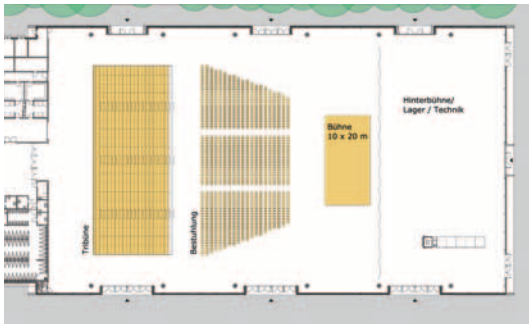

BADEN-ARENA

Daten – Zahlen – Fakten

Wir wollen Ihren Erfolg!

Messe
Offenburg -
Ortenau

BADEN-ARENA

NUTZUNGSMÖGLICHKEITEN

III Messe/Ausstellung

Für Messen und Ausstellungen stehen Ihnen ca. 5.800 qm Bruttounutzfläche zur Verfügung

III Konzert

ohne Bestuhlung Kapazität 9.600 Stehplätze
mit Tribüne I und Bestuhlung Tribüne max. 1.998 Sitzplätze
Stühle max. 2.500 Sitzplätze

III TV-Produktion

Tribüne I max. 1.980 Sitzplätze
vorangestelltes Parkett möglich

III Sport

Tribüne I max. 1.980 Sitzplätze
Tribüne II max. 1.200 Sitzplätze

ALLGEMEINE DATEN

Die Baden-Arena mit ihren über 5.800 qm Bruttounutzfläche schafft perfekte Voraussetzungen für Veranstaltungen aller Art ob Popkonzert, Fernsehproduktion, Großevent, Ausstellung oder Firmenmeeting. Konstruktion und Funktion der Halle sind auf wirtschaftliche Messelogistik und Flexibilität bei der Vermietung der

ZAHLEN UND FAKTEN

Länge	100 m
Breite	58 m
Lichte Höhe	11 m
Bruttounutzfläche	5.800 qm
Kapazität unbestuhlt	9.600 Plätze
Kapazität	
Reihenbestuhlung	7.200 Plätze
Parlamentbestuhlung	3.500 Plätze
Bankettbestuhlung (Reihenbetischung)	4.000 Plätze
Bankettbestuhlung (runde Tische)	2.800 Plätze
Kapazität Tribüne	1.998 Plätze
Bodenbelastbarkeit	1,5 t/qm
Hängepunkte	600 kg/Punkt
Standard-Beleuchtungsstärke	500 Lux
Vollverdunkelung	permanent
Hallenabtrennung	ja
Spartenkanäle	ja
LKW-Zufahrt	ja