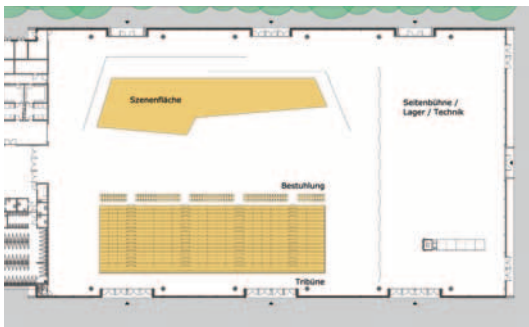

III TV-Produktion

Tribüne I max. 1.980 Sitzplätze
vorangestelltes Parkett möglich