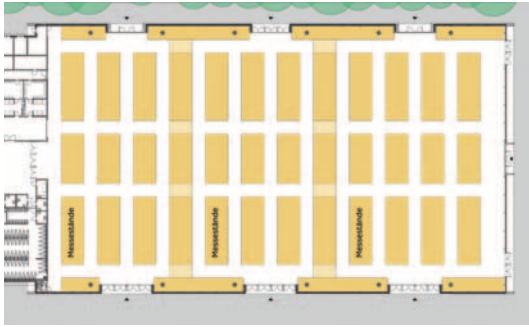

BADEN-ARENA

Daten – Zahlen – Fakten

Wir wollen Ihren Erfolg!

Messe
Offenburg -
Ortenau

BADEN-ARENA

NUTZUNGSMÖGLICHKEITEN

III Messe/Ausstellung

Für Messen und Ausstellungen stehen Ihnen ca. 5.800 qm Bruttounutzfläche zur Verfügung

III Sport

Tribüne I max. 1.980 Sitzplätze
Tribüne II max. 1.200 Sitzplätze

ALLGEMEINE DATEN

Die Baden-Arena mit ihren über 5.800 qm Bruttounutzfläche schafft perfekte Voraussetzungen für Veranstaltungen aller Art ob Popkonzert, Fernsehproduktion, Großevent, Ausstellung oder Firmenmeeting. Konstruktion und Funktion der Halle sind auf wirtschaftliche Messelogistik und Flexibilität bei der Vermietung der

Räumlichkeiten ausgelegt. Die Messehalle – auch in Verbindung mit der modernisierten Ortenauhalle - bietet Ihnen den Spielraum für individuelle Konzepte. Über das Foyer können beide Hallen – die Baden-Arena und die Ortenauhalle – gemeinsam genutzt werden. Damit stehen über 10.000 qm Hallenfläche „unter einem Dach“ zur Verfügung. III

ZAHLEN UND FAKTEN

Länge	100 m
Breite	58 m
Lichte Höhe	11 m
Bruttounutzfläche	5.800 qm
Kapazität unbestuhlt	9.600 Plätze
Kapazität	
Reihenbestuhlung	7.200 Plätze
Parlamentbestuhlung	3.500 Plätze
Bankettbestuhlung (Reihenbetischung)	4.000 Plätze
Bankettbestuhlung (runde Tische)	2.800 Plätze
Kapazität Tribüne	1.998 Plätze
Bodenbelastbarkeit	1,5 t/qm
Hängepunkte	600 kg/Punkt
Standard-Beleuchtungsstärke	500 Lux
Vollverdunkelung	permanent
Hallenabtrennung	ja
Spartenkanäle	ja
LKW-Zufahrt	ja