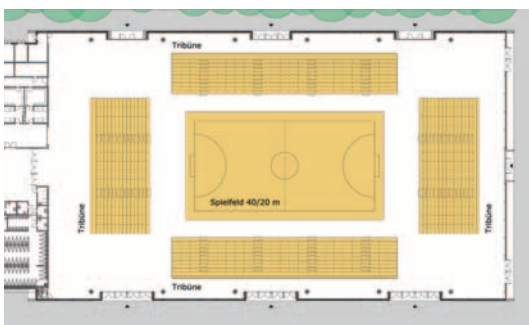

BADEN-ARENA

Daten – Zahlen – Fakten

Wir wollen Ihren Erfolg!

Messe
Offenburg -
Ortenau

BADEN-ARENA

NUTZUNGSMÖGLICHKEITEN

III Messe/Ausstellung

Für Messen und Ausstellungen stehen Ihnen ca. 5.800 qm Bruttounutzfläche zur Verfügung

III Sport

Tribüne I max. 1.980 Sitzplätze
Tribüne II max. 1.200 Sitzplätze

ALLGEMEINE DATEN

Die Baden-Arena mit ihren über 5.800 qm Bruttounutzfläche schafft perfekte Voraussetzungen für Veranstaltungen aller Art ob Popkonzert, Fernsehproduktion, Großevent, Ausstellung oder Firmenmeeting. Konstruktion und Funktion der Halle sind auf wirtschaftliche Messelogistik und Flexibilität bei der Vermietung der

Räumlichkeiten ausgelegt. Die Messehalle – auch in Verbindung mit der modernisierten Ortenauhalle - bietet Ihnen den Spielraum für individuelle Konzepte. Über das Foyer können beide Hallen – die Baden-Arena und die Ortenauhalle – gemeinsam genutzt werden. Damit stehen über 10.000 qm Hallenfläche „unter einem Dach“ zur Verfügung. III

ZAHLEN UND FAKTEN

Länge	100 m
Breite	58 m
Lichte Höhe	11 m
Bruttounutzfläche	5.800 qm
Kapazität unbestuhlt	9.600 Plätze
Kapazität	
Reihenbestuhlung	7.200 Plätze
Parlamentbestuhlung	3.500 Plätze
Bankettbestuhlung (Reihenbetischung)	4.000 Plätze
Bankettbestuhlung (runde Tische)	2.800 Plätze
Kapazität Tribüne	1.998 Plätze
Bodenbelastbarkeit	1,5 t/qm
Hängepunkte	600 kg/Punkt
Standard-Beleuchtungsstärke	500 Lux
Vollverdunkelung	permanent
Hallenabtrennung	ja
Spartenkanäle	ja
LKW-Zufahrt	ja